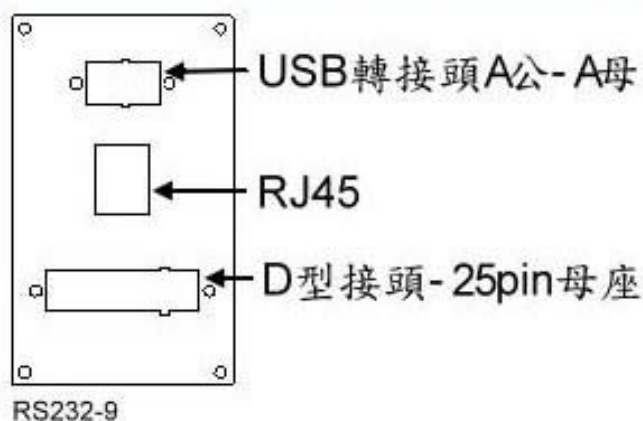

RS232 for CNC Handwheel

RS232-3

RS232-9

JIN ZON ENTERPRISE CO., LTD.

TEL:886-2-2711-1093~5 FAX:886-2-2731-0902 ,2776-4624

Address : 4F-3. No.171. Sec.2. Chang An E. Rd. Taipei. Taiwan. R.O.C.