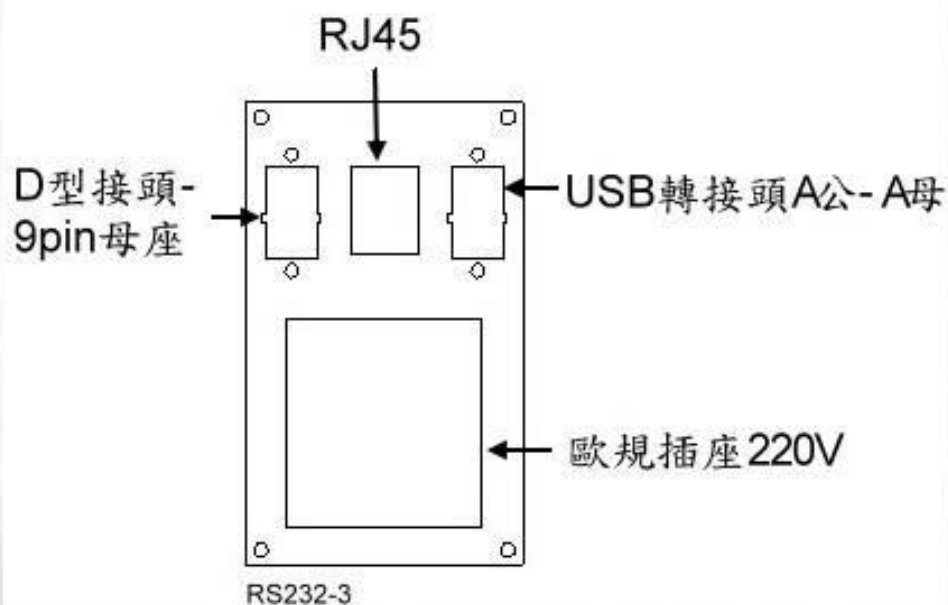

RS232 for CNC Handwheel

RS232-3

RS232-9

JIN ZON ENTERPRISE CO., LTD.

TEL:886-2-2711-1093~5 FAX:886-2-2731-0902 ,2776-4624

Address : 4F-3. No.171. Sec.2. Chang An E. Rd. Taipei. Taiwan. R.O.C.